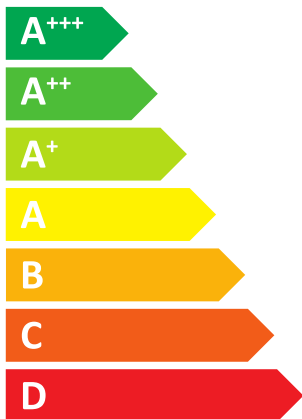

## BOSCH

7724002202

55°C

35°C

**34** dB

**49** dB

■ 10  
■ 10  
■ 10  
kW

■ 10  
■ 10  
■ 10  
kW